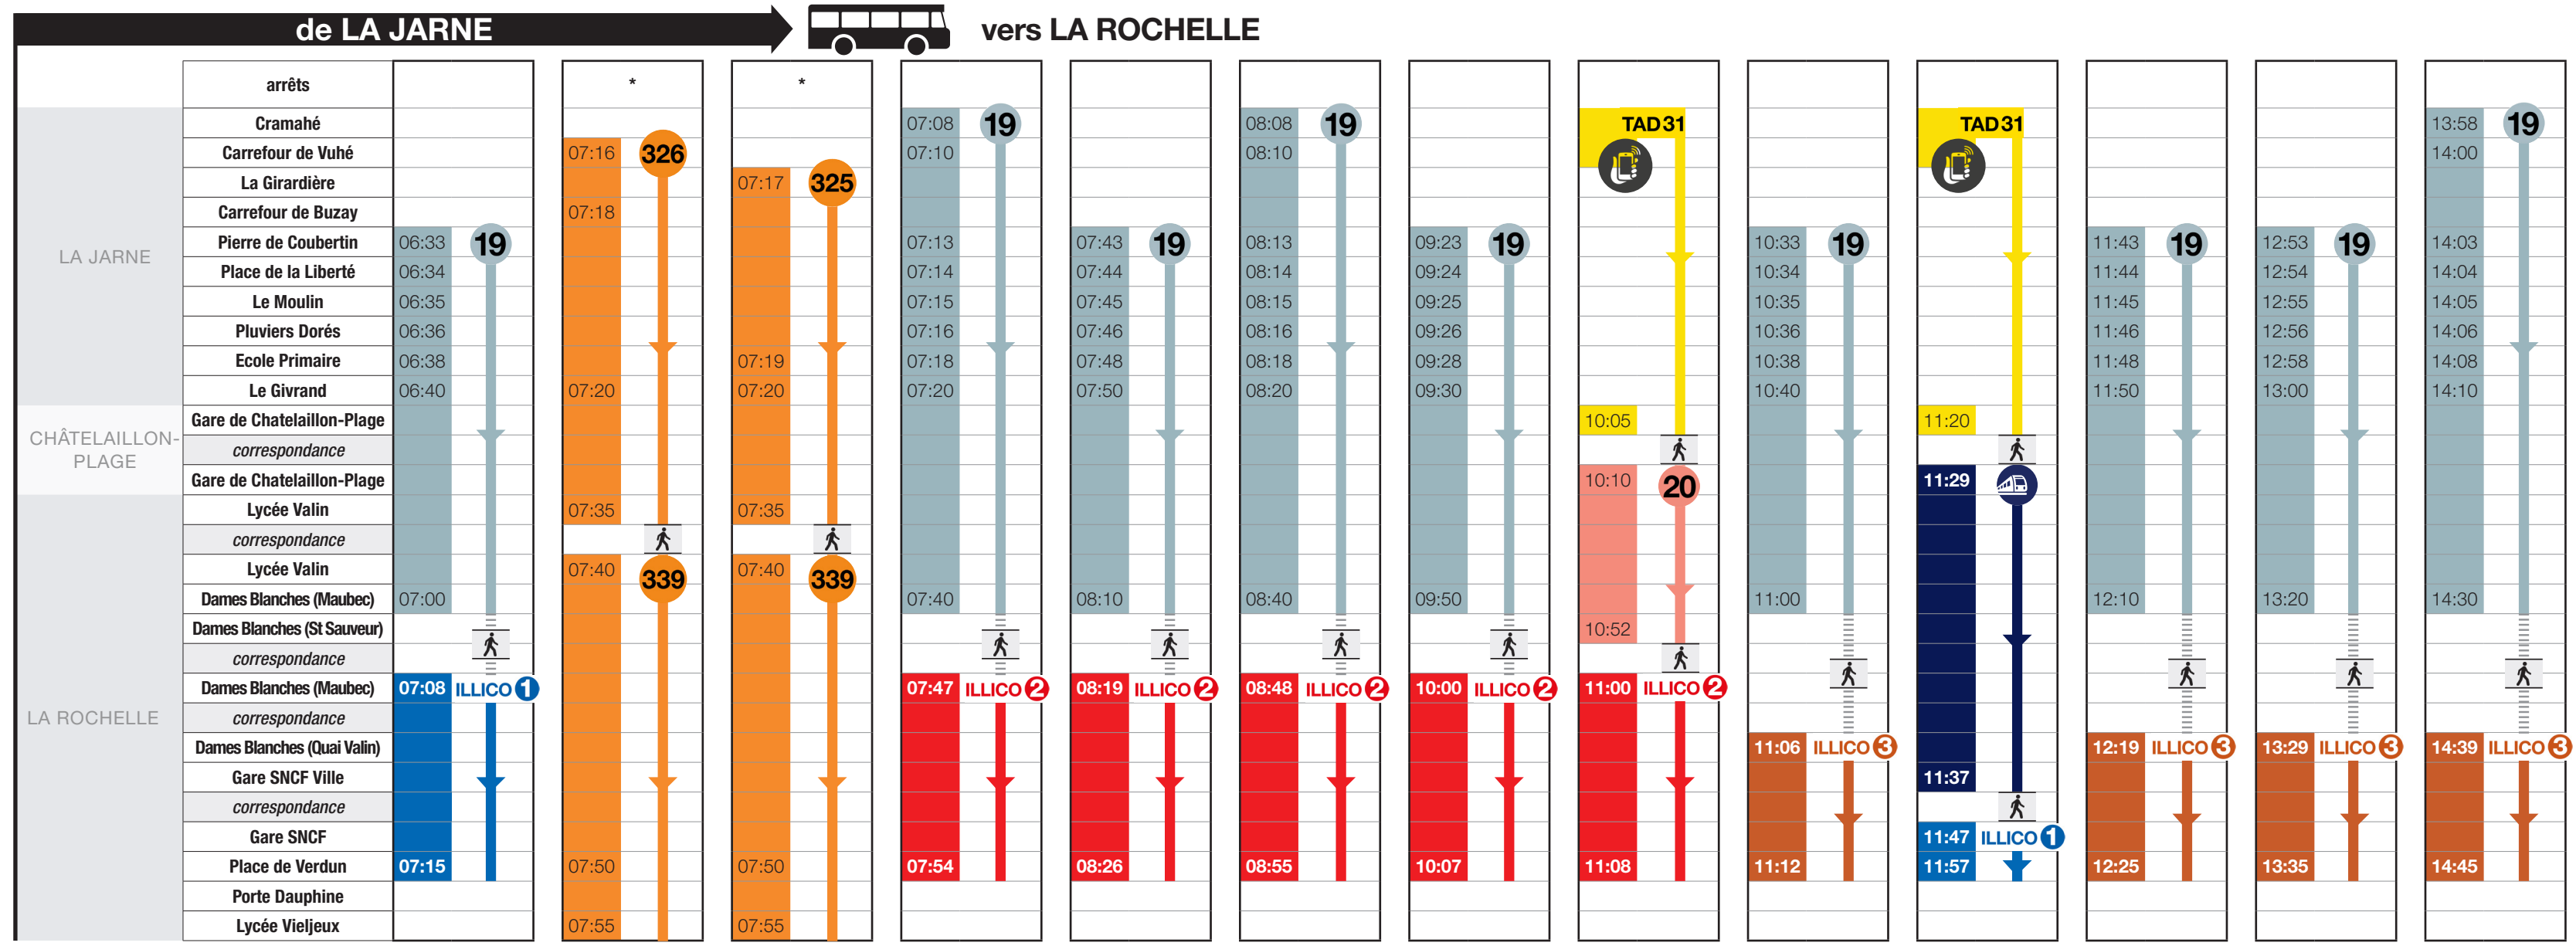

# Desserte et correspondances en bus / Commune de La Jarne

DU LUNDI AU VENDREDI jusqu'au 30 juin 2018

\* Ces bus circulent uniquement du lundi au vendredi scolaire, jusqu'au 06 juillet 2018.

**i** Info **TAD31** du lundi au vendredi, en dehors des heures de passage des bus, le TAD s'adapte à vos besoins de déplacements ! Ouvert à tous avec un titre Yélo.  
 Déclenché dès lors qu'une seule personne réserve.  
**Garantie de correspondance avec le TER** à la Gare SNCF de Châtelailon-Plage.  
 Sur réservation par téléphone au 0 810 17 18 17, sur [www.yelo-larochelle.fr](http://www.yelo-larochelle.fr) ou via l'application Yélo.  
 Au plus tard 2h avant son départ et le vendredi avant 17h pour un déplacement du lundi matin.  
 Info : le TER est utilisable avec le titre Yélo.

**i** **Vacances scolaires**  
 Du 21/10/2017 au 05/11/2017 inclus  
 Du 23/12/2017 au 07/01/2018 inclus  
 Du 10/02/2018 au 25/02/2018 inclus  
 Du 07/04/2018 au 22/04/2018 inclus

\*\* Ces bus circulent uniquement le mercredi, en période scolaire, jusqu'au 06 juillet 2018.  
 \*\*\* Ces bus circulent uniquement les lundi, mardi, jeudi et vendredi, en période scolaire, jusqu'au 06 juillet 2018.