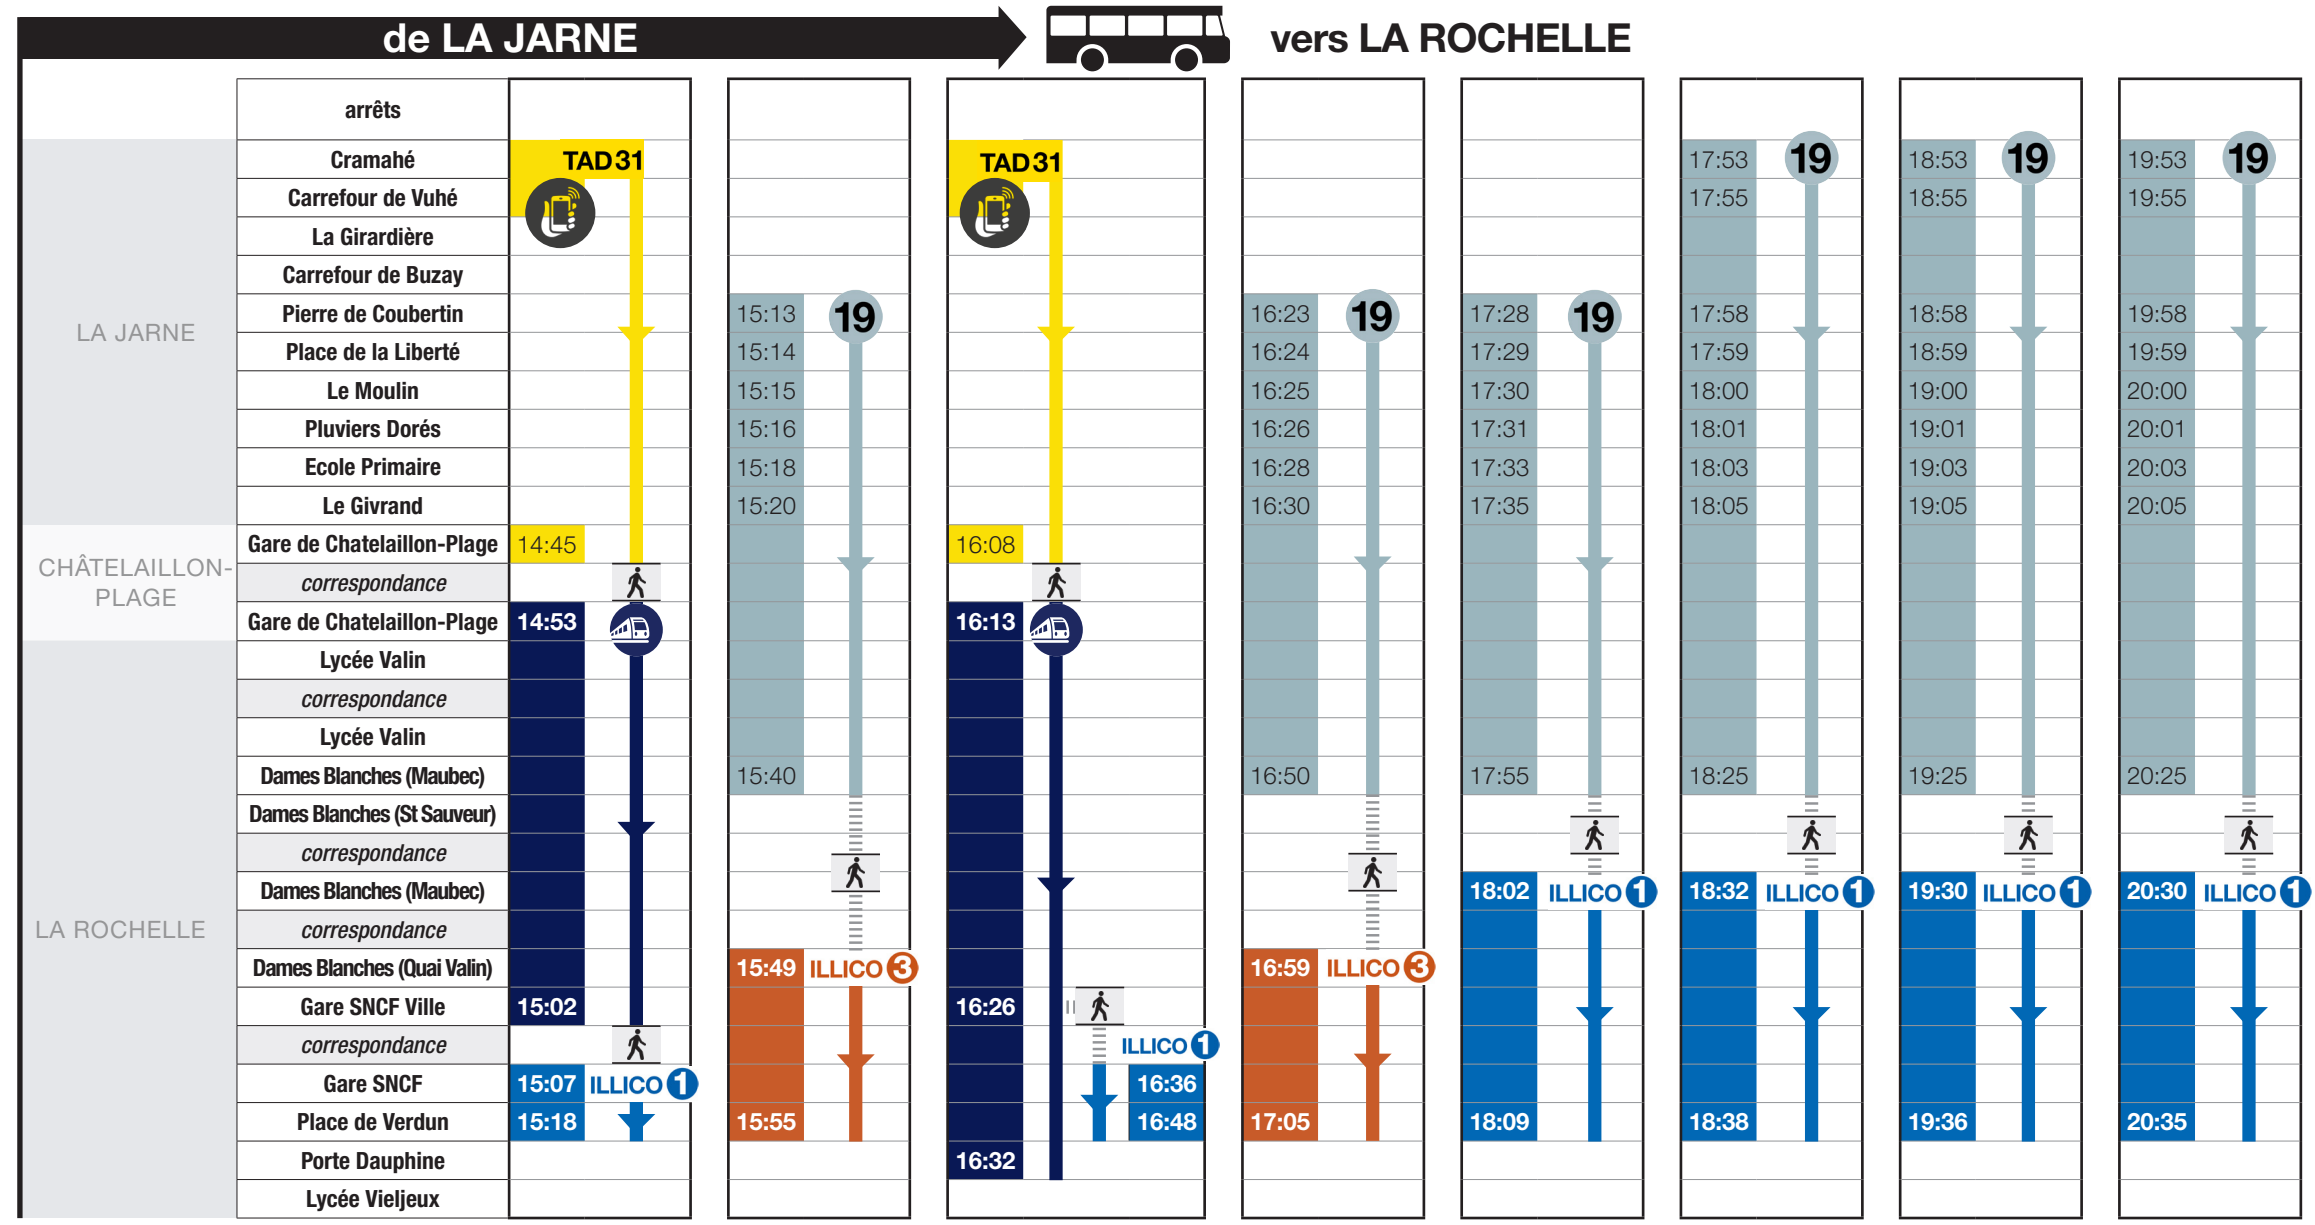

# Desserte et correspondances en bus / Commune de La Jarne

DU LUNDI AU VENDREDI jusqu'au 30 juin 2018

\* Ces bus circulent uniquement du lundi au vendredi scolaire, jusqu'au 06 juillet 2018.

**i** Info **TAD31** du lundi au vendredi, en dehors des heures de passage des bus, le TAD s'adapte à vos besoins de déplacements ! Ouvert à tous avec un titre Yélo.  
 Déclenché dès lors qu'une seule personne réserve.  
**Garantie de correspondance avec le TER** à la Gare SNCF de Châtelailon-Plage.  
 Sur réservation par téléphone au 0 810 17 18 17, sur [www.yelo-larochelle.fr](http://www.yelo-larochelle.fr) ou via l'application Yélo.  
 Au plus tard 2h avant son départ et le vendredi avant 17h pour un déplacement du lundi matin.  
 Info : le TER est utilisable avec le titre Yélo.

**i** **Vacances scolaires**  
 Du 21/10/2017 au 05/11/2017 inclus  
 Du 23/12/2017 au 07/01/2018 inclus  
 Du 10/02/2018 au 25/02/2018 inclus  
 Du 07/04/2018 au 22/04/2018 inclus

# Desserte et correspondances en bus / Commune de La Jarne

DU LUNDI AU VENDREDI jusqu'au 30 juin 2018

**i** Info **TAD31** du lundi au vendredi, en dehors des heures de passage des bus, le TAD s'adapte à vos besoins de déplacements ! Ouvert à tous avec un titre Yélo.  
 Déclenché dès lors qu'une seule personne réserve.  
**Garantie de correspondance avec le TER** à la Gare SNCF de Châtelailon-Plage.  
 Sur réservation par téléphone au 0 810 17 18 17, sur [www.yelo-larochelle.fr](http://www.yelo-larochelle.fr) ou via l'application.  
 Au plus tard 2h avant son départ et le vendredi avant 17h pour un déplacement du lundi matin.  
 Info : **le TER est utilisable avec le titre Yélo.**

\*\* Ces bus circulent uniquement le mercredi, en période scolaire, jusqu'au 06 juillet 2018.  
 \*\*\* Ces bus circulent uniquement les lundi, mardi, jeudi et vendredi, en période scolaire, jusqu'au 06 juillet 2018.